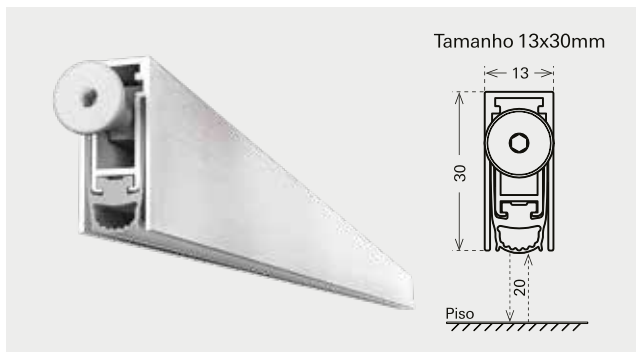

Tamanho 15x30mm

Veda Porta Automático de Embutir

Tamanho 13x30mm

Portas de Alumínio, Madeira e Segurança

Tamanho	Nº Material
830mm	817477
1030mm	817472

- Excelente isolamento acústico: 50dB;
- Resistência ao fogo: até 60 minutos.