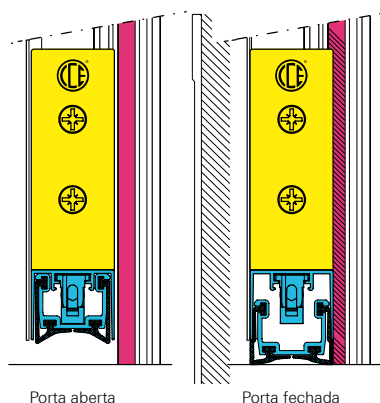

## O que é?

O Veda Porta é um produto utilizado para vedar a fresta existente entre a soleira e a parte inferior da porta quando esta estiver fechada, podendo ser aplicado em diversos modelos de portas.

- 1 Pino acionador
- 2 Parte interna do perfil
- 3 Borracha de vedação
- 4 Parte externa do perfil

## Como funciona?

O funcionamento é simples: Quando a porta é fechada, o pino acionador entra em contato com o batente abaixando verticalmente uma borracha até que esta seja pressionada sobre o piso.

O fechamento possui um movimento gradual, primeiro o lado da dobradiça e então o lado do fechamento. Na abertura da porta, o pino acionador perde o contato com o batente, fazendo com que a borracha levante-se permitindo assim a abertura normal da porta.