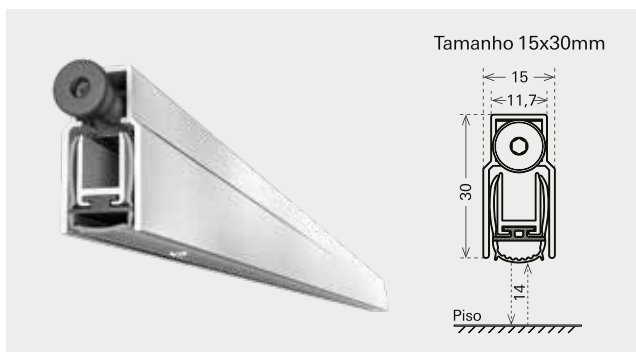

## O que é?

O Veda Porta é um produto utilizado para vedar a fresta existente entre a soleira e a parte inferior da porta quando esta estiver fechada, podendo ser aplicado em diversos modelos de portas.

### ■ Características

- Montagem e regulagem simples e rápida;
- Alta qualidade dos componentes;
- Utilização em porta com abertura à direita ou à esquerda;
- Botão de acionamento ajustável;
- A barra pode ter seu comprimento reduzido em até 150mm;
- Regulagem da borracha de vedação com botão acionador;
- Não arrasta no chão ao abrir a porta;
- Nivelamento automático em soleiras desniveladas;
- Fixação através de parafusos;
- Vedação de borracha.

### ■ Tamanhos

830 e 1030mm.  
Outras medidas sob encomenda.

Veda Porta Automático de Embutir

Tamanho 13x30mm

Portas de Alumínio, Madeira e Segurança

Tamanho	Nº Material
830mm	817477
1030mm	817472

- Excelente isolamento acústico: 50dB;
- Resistência ao fogo: até 60 minutos.

Tamanho 15x30mm

Portas de PVC

Tamanho	Nº Material
830mm	817428
1030mm	817423

- Excelente isolamento acústico: 51dB;

Tamanho 17,8x20mm

Portas de Alumínio - Perfis com Câmara Europeia

Tamanho	Nº Material
830mm	817412
1030mm	817407