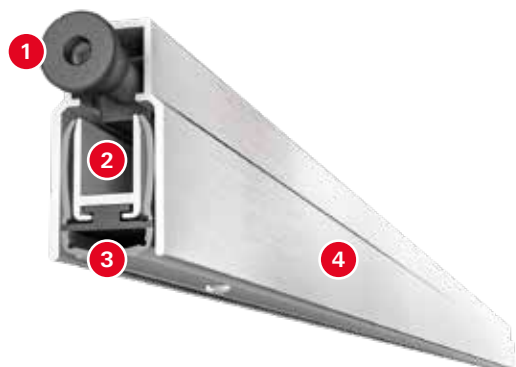

## **Veda Portas**

Sistema para vedação automática inferior de portas

## O que é?

O Veda Porta é um produto utilizado para vedar a fresta existente entre a soleira e a parte inferior da porta quando esta estiver fechada, podendo ser aplicado em diversos modelos de portas.

## Como funciona?

O funcionamento é simples: Quando a porta é fechada, o pino acionador entra em contato com o batente abaixando verticalmente uma borracha até que esta seja pressionada sobre o piso.

O fechamento possui um movimento gradual, primeiro o lado da dobradiça e então o lado do fechamento. Na abertura da porta, o pino acionador perde o contato com o batente, fazendo com que a borracha levante-se permitindo assim a abertura normal da porta.

### ■ Características

- Montagem e regulagem simples e rápida;
- Alta qualidade dos componentes;
- Utilização em porta com abertura à direita ou à esquerda;
- Botão de acionamento ajustável;
- A barra pode ter seu comprimento reduzido em até 150mm;
- Regulagem da borracha de vedação com botão acionador;
- Não arrasta no chão ao abrir a porta;
- Nivelamento automático em soleiras desniveladas;
- Fixação através de parafusos;
- Vedação de borracha.