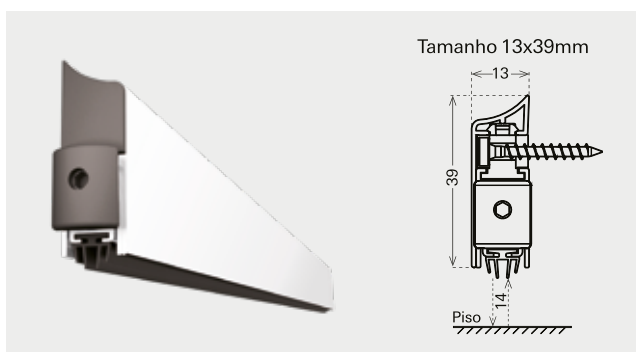

## O que é?

O Veda Porta é um produto utilizado para vedar a fresta existente entre a soleira e a parte inferior da porta quando esta estiver fechada, podendo ser aplicado em diversos modelos de portas.

### ■ Características

- Montagem e regulagem simples e rápida;
- Alta qualidade dos componentes;
- Utilização em porta com abertura à direita ou à esquerda;
- Botão de acionamento ajustável;
- A barra pode ter seu comprimento reduzido em até 150mm;
- Regulagem da borracha de vedação com botão acionador;
- Não arrasta no chão ao abrir a porta;
- Nivelamento automático em soleiras desniveladas;
- Fixação através de parafusos;
- Vedação de borracha.

- Excelente isolamento acústico.

Tamanho 11,7x12,5mm

Portas de Alumínio, Madeira, PVC e Segurança

Tamanho	Nº Material
830mm	817496
1030mm	817491

- Ideal para aplicação em portas mais estreitas.

Veda Porta Automático de Sobrepor