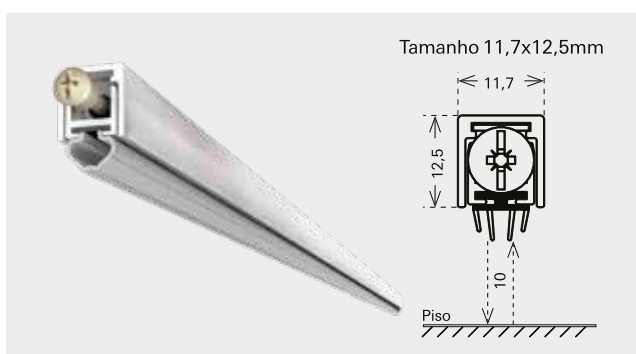

## O que é?

O Veda Porta é um produto utilizado para vedar a fresta existente entre a soleira e a parte inferior da porta quando esta estiver fechada, podendo ser aplicado em diversos modelos de portas.

### ■ Características

- Montagem e regulagem simples e rápida;
- Alta qualidade dos componentes;
- Utilização em porta com abertura à direita ou à esquerda;
- Botão de acionamento ajustável;
- A barra pode ter seu comprimento reduzido em até 150mm;
- Regulagem da borracha de vedação com botão acionador;
- Não arrasta no chão ao abrir a porta;
- Nivelamento automático em soleiras desniveladas;
- Fixação através de parafusos;
- Vedação de borracha.

Tamanho 15x30mm

Portas de PVC

Tamanho	Nº Material
830mm	817428
1030mm	817423

- Excelente isolamento acústico: 51dB;

Tamanho 17,8x20mm

Portas de Alumínio - Perfis com Câmara Europeia

Tamanho	Nº Material
830mm	817412
1030mm	817407

- Excelente isolamento acústico.

Tamanho 11,7x12,5mm

Portas de Alumínio, Madeira, PVC e Segurança

Tamanho	Nº Material
830mm	817496
1030mm	817491

- Ideal para aplicação em portas mais estreitas.

Veda Porta Automático de Sobrepor