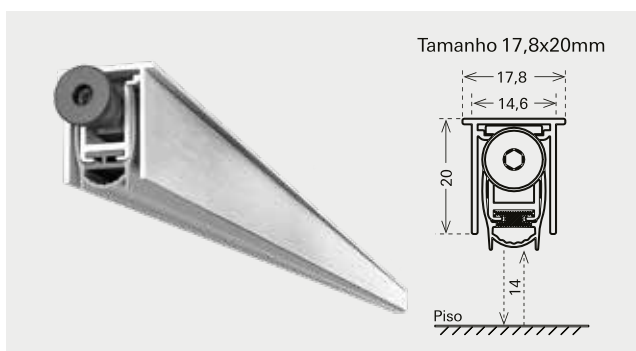

## O que é?

O Veda Porta é um produto utilizado para vedar a fresta existente entre a soleira e a parte inferior da porta quando esta estiver fechada, podendo ser aplicado em diversos modelos de portas.

### ■ Características

- Montagem e regulagem simples e rápida;
- Alta qualidade dos componentes;
- Utilização em porta com abertura à direita ou à esquerda;
- Botão de acionamento ajustável;
- A barra pode ter seu comprimento reduzido em até 150mm;
- Regulagem da borracha de vedação com botão acionador;
- Não arrasta no chão ao abrir a porta;
- Nivelamento automático em soleiras desniveladas;
- Fixação através de parafusos;
- Vedação de borracha.

### ■ Tamanhos

830 e 1030mm.  
Outras medidas sob encomenda.

Veda Porta Automático de Embutir

Tamanho 13x30mm

Portas de Alumínio, Madeira e Segurança

Tamanho	Nº Material
830mm	817477
1030mm	817472

- Excelente isolamento acústico: 50dB;
- Resistência ao fogo: até 60 minutos.

Tamanho 15x30mm

Portas de PVC

Tamanho	Nº Material
830mm	817428
1030mm	817423

- Excelente isolamento acústico: 51dB;

Tamanho 17,8x20mm

Portas de Alumínio - Perfis com Câmara Europeia

Tamanho	Nº Material
830mm	817412
1030mm	817407